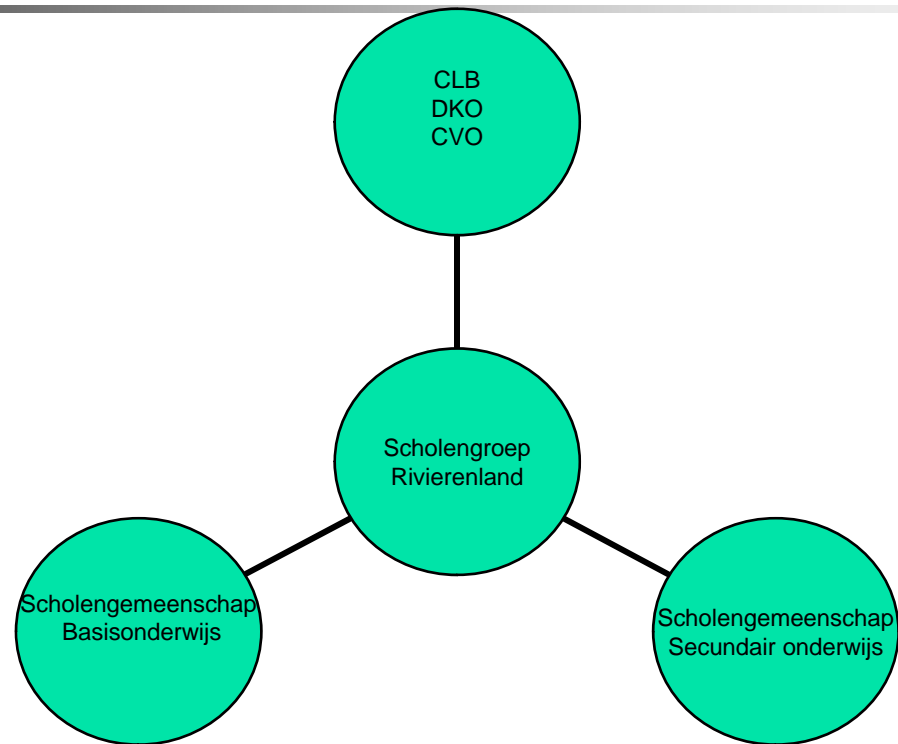

Scholengemeenschap Basisonderwijs

Structuur Scholengroep 6

Ontstaan scholengemeenschap

- 01/09/2003

- 01/09/2004

overgangsjaren

- 01/09/2005

Start
scholengemeenschappen
in basisonderwijs

- 31/08/2011

Criteria

- Vrijwillige toetreding
- Meerdere scholen
- Kleuter- en lager onderwijs
- Buitengewoon onderwijs
- Min. 900 gewogen leerlingen
- Kan netoverschrijdend

Samenwerking

- Beter management